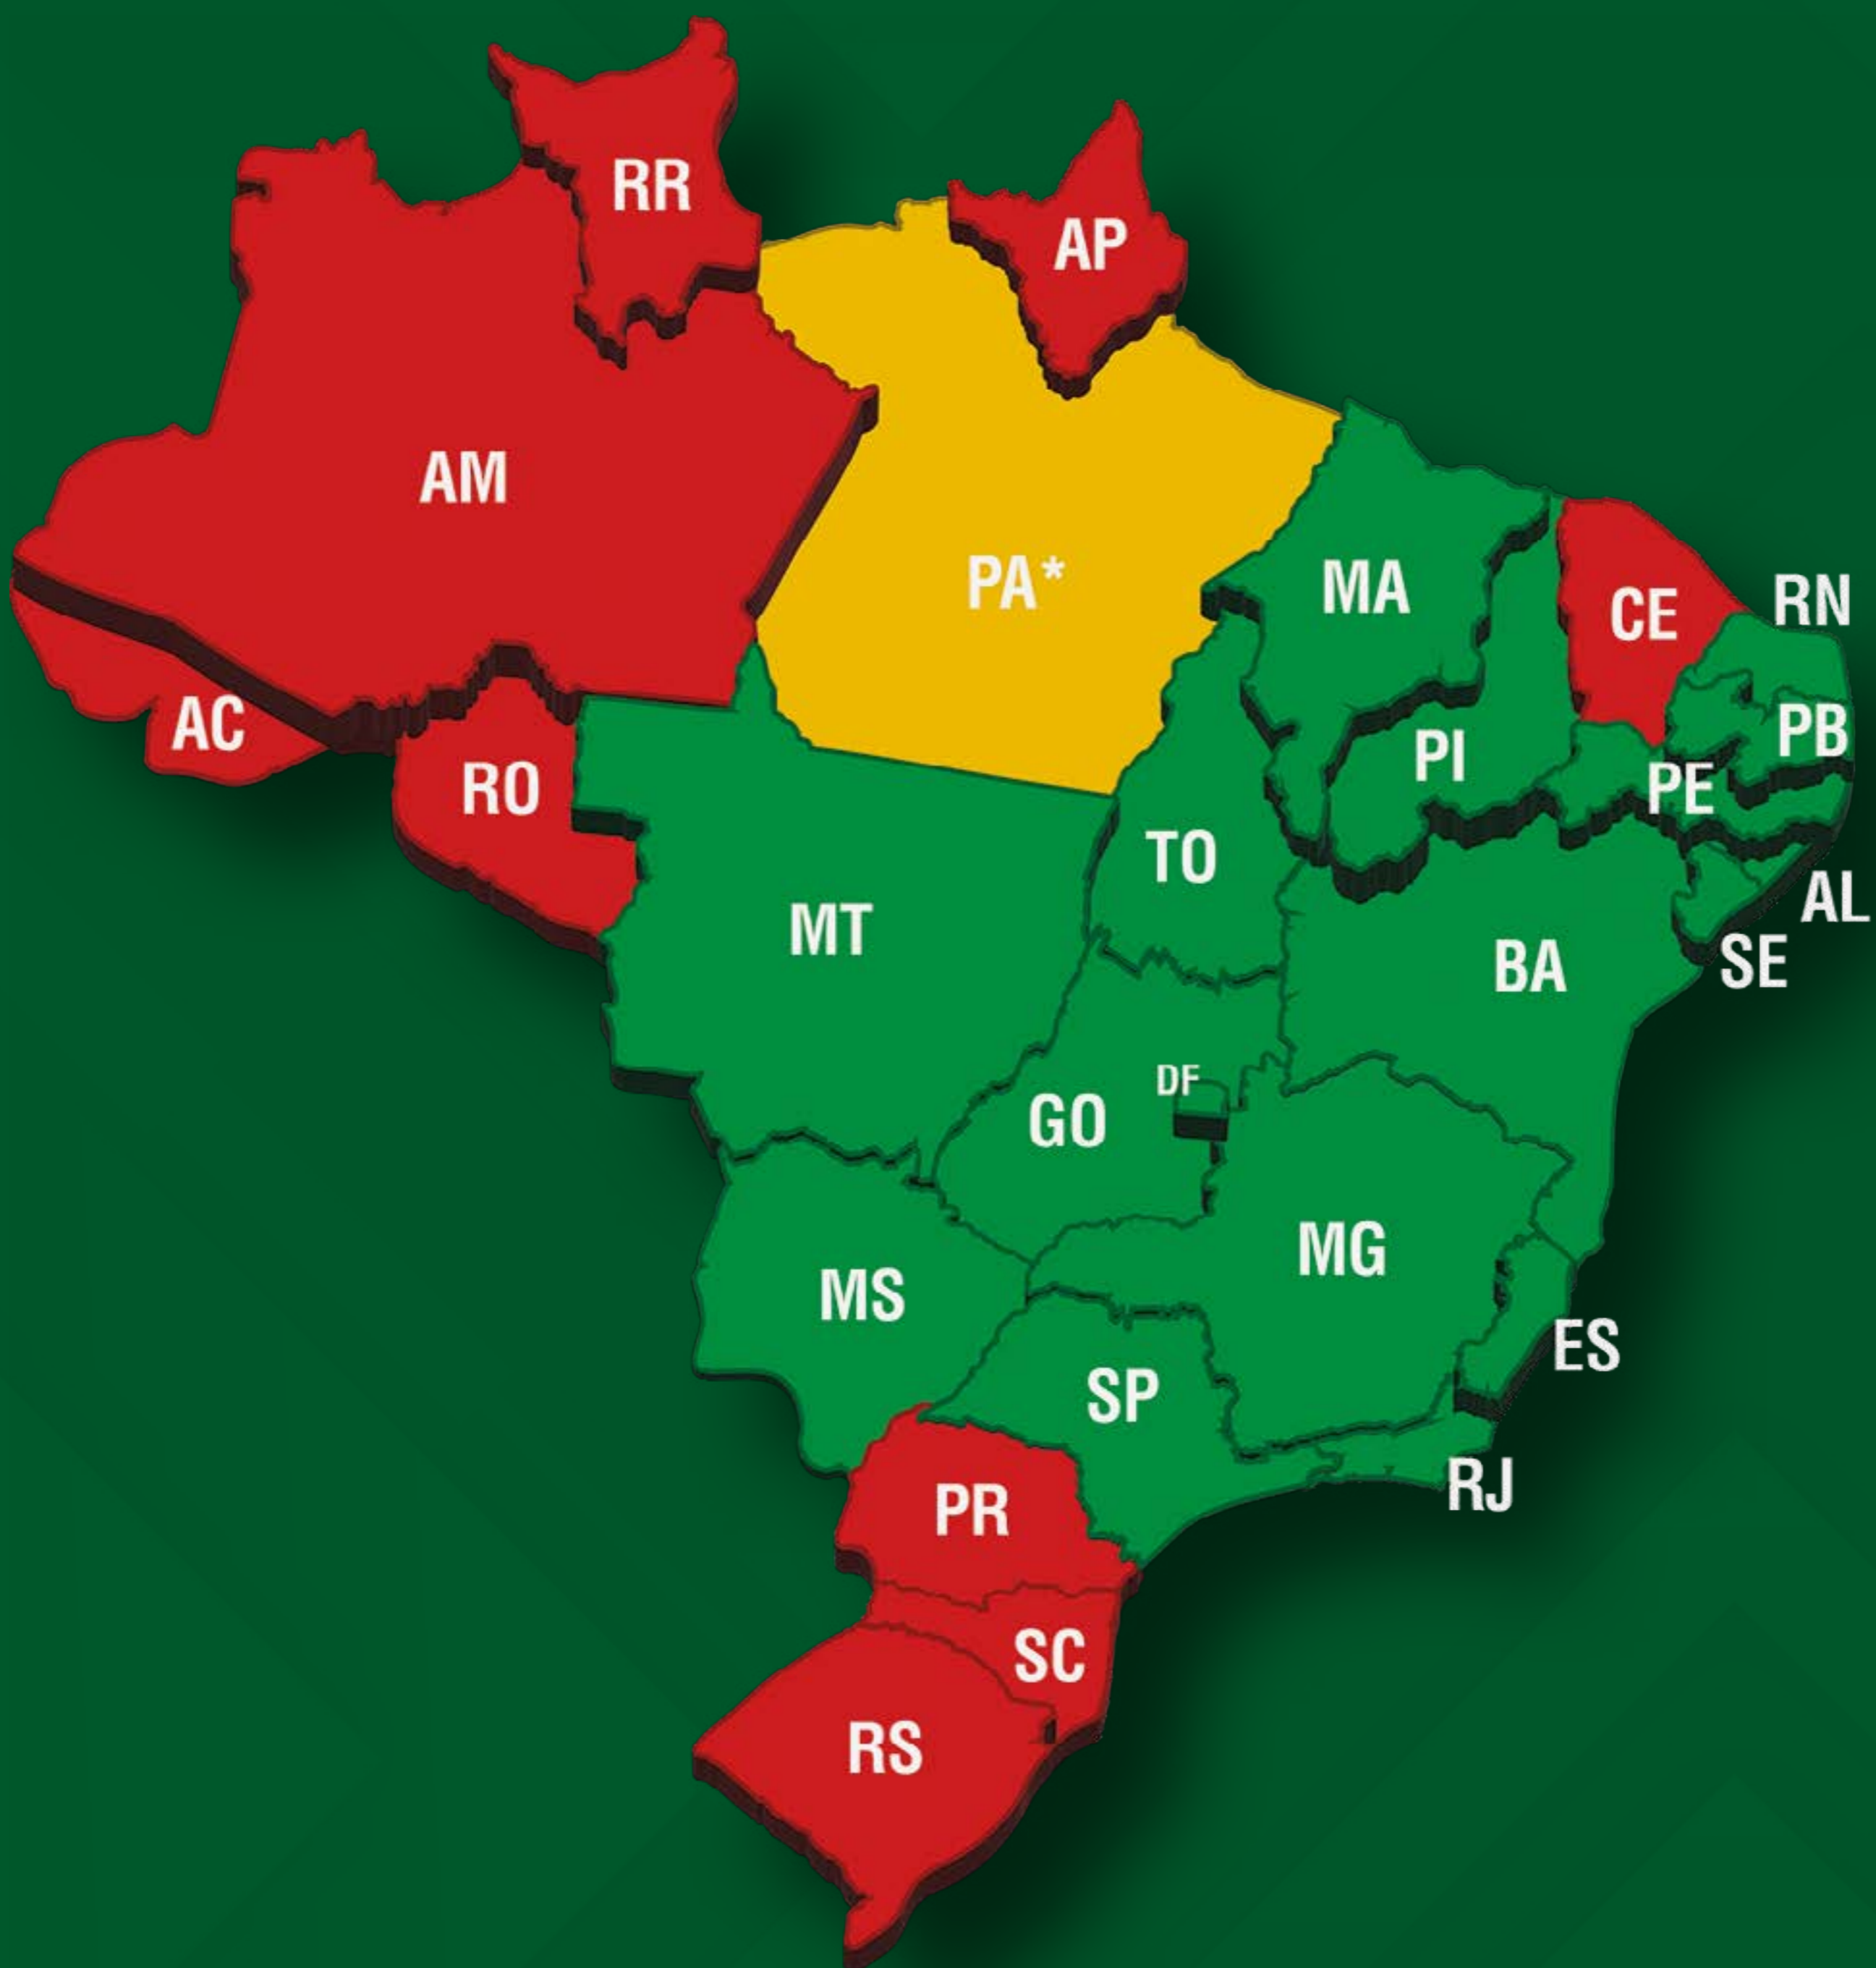

FRETE GRÁTIS

FRETE FREE
MALHA RODOVIÁRIA
NACIONAL

PARÁ
REDENÇÃO, XINGUARA, MARABÁ,
ALTAMIRA (BR163 ATÉ NOVO
PROGRESSO)

**ESTADOS NÃO
ATENDIDOS**